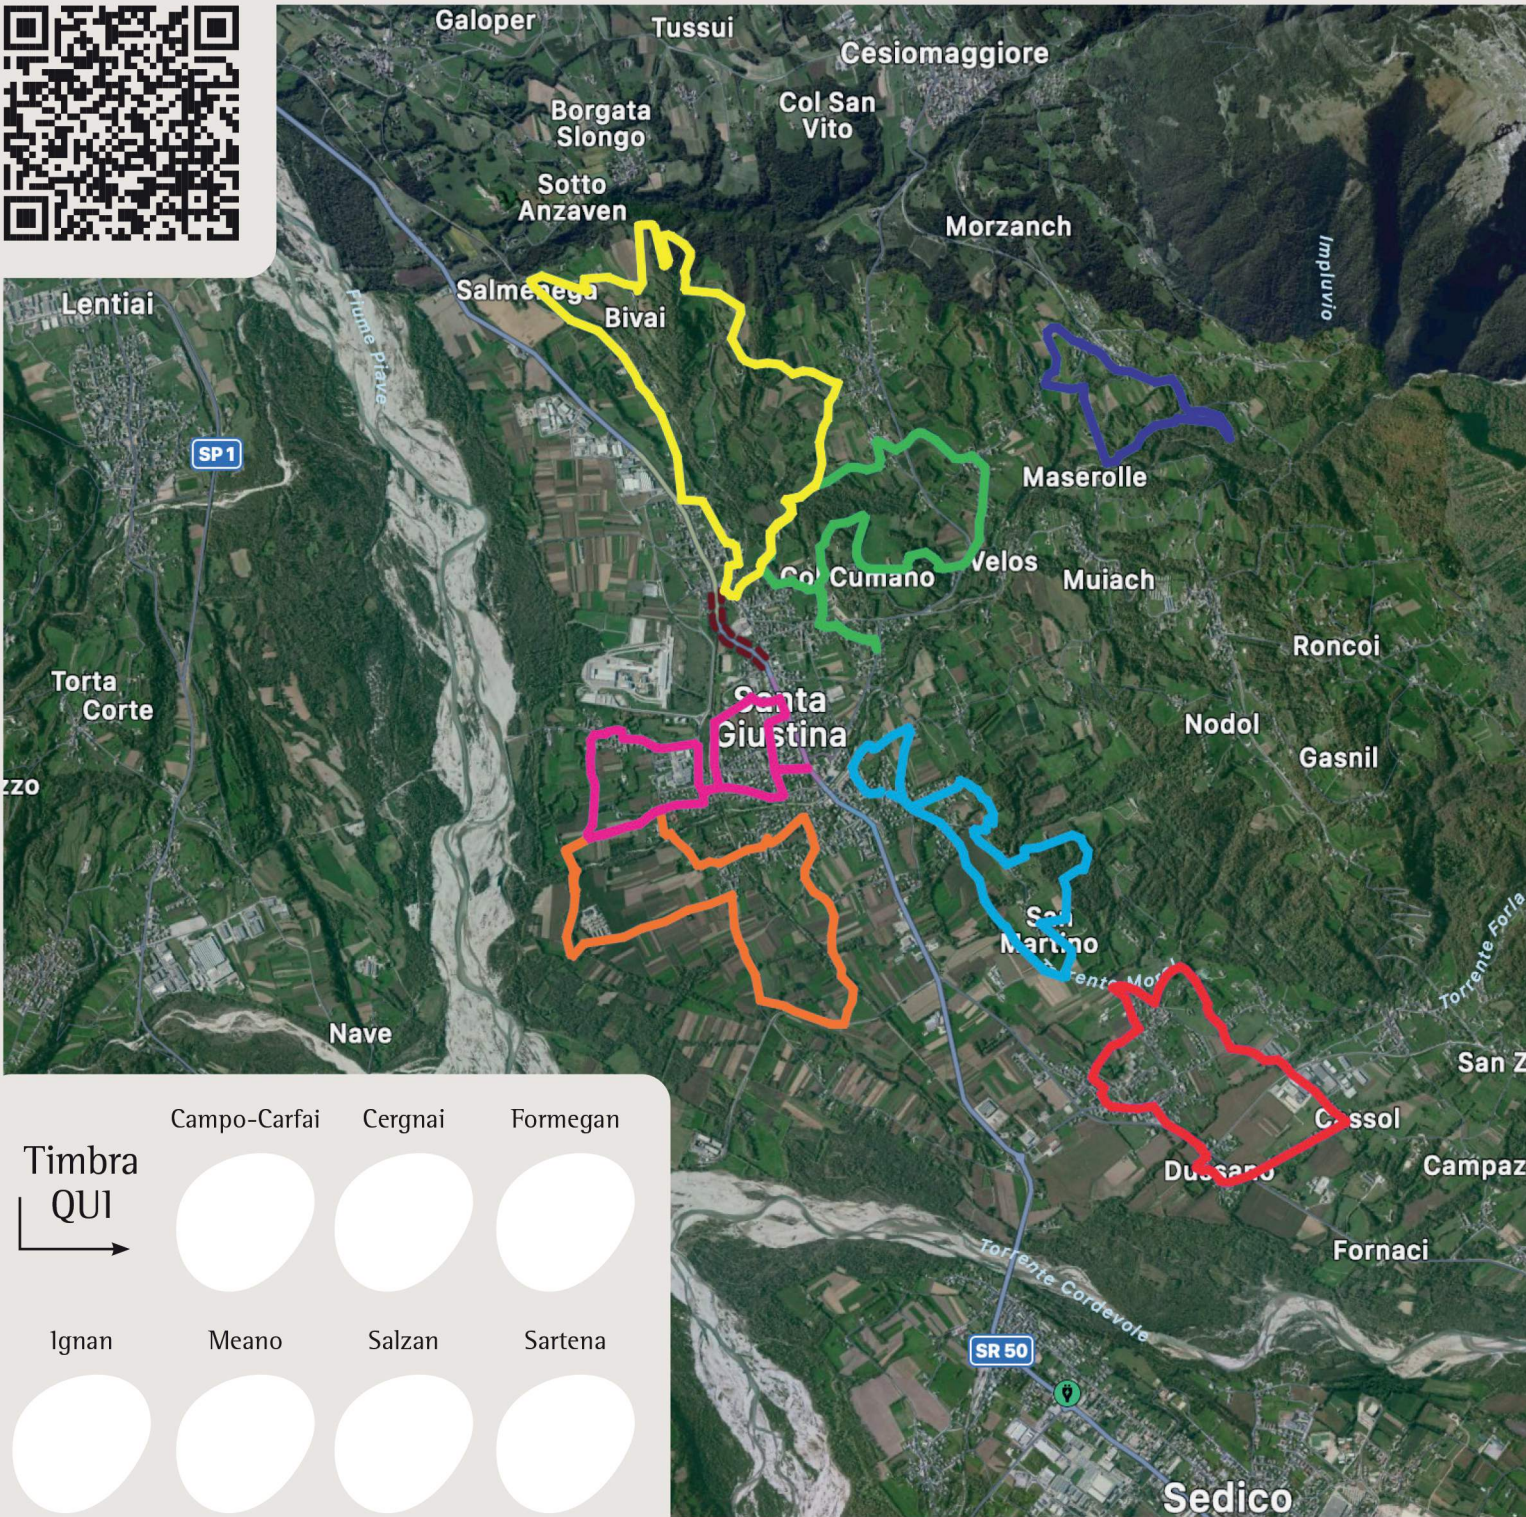

## REGOLAMENTO:

1. L'Assessorato allo Sport del Comune di Santa Giustina in collaborazione con i Comitati Frazionali, al fine di promuovere e incentivare la pratica delle attività sportive e la scoperta del territorio comunale, propone una formula rinnovata del Palio delle Frazioni.
2. Il palio denominato "Per le Frazioni del Palio" non avrà carattere agonistico, ma verrà stilata una classifica in base alla partecipazione. Ogni partecipante per attribuire 1 punto alla propria frazione dovrà percorrere almeno 5 dei 7 percorsi indicati. Per partecipare e contribuire al punteggio della propria frazione si dovrà:
  - ritirare il volantino della manifestazione (si troverà all'inizio di ogni percorso);
  - compilare il modulo con i propri dati;
  - timbrare il volantino nell'apposito spazio riservato alla fine di ogni percorso;
 Raggiunti almeno 5 timbri che testimoniano di aver percorso gli itinerari, portare il volantino presso la Biblioteca Civica negli orari di apertura, sarà previsto un gadget offerto dal Comune per gli under 14.  
 La classifica sarà determinata sulla base dei punti raccolti da ogni frazione.
3. La partecipazione è libera. Ogni persona che effettua le escursioni lungo i percorsi indicati deve rispettare il codice stradale, le disposizioni anti-covid vigenti e l'ambiente.
4. La manifestazione si svolgerà fino al 1° aprile 2024.
5. L'organizzazione declina ogni responsabilità in ordine ad eventuali danni a persone e cose che si dovessero verificare prima, durante e dopo lo svolgimento del Palio.
6. Dato il clima di amicizia che caratterizza la manifestazione non verranno accettati reclami. Si fa affidamento al senso di responsabilità e lealtà di ciascun partecipante.

# Per le Frazioni del Palio

7

Itinerari in giro per Santa Giustina

Per le  
**Frazioni**  
del **Palio**

Timbra QUI →

Campo-Carfai	Cernnai	Formegan
Ignan	Meano	Salzan

LEGENDA:

	Campo - Carfai		Cernnai
	Formegan		Ignan
	Salzan		Meano
			Sartena